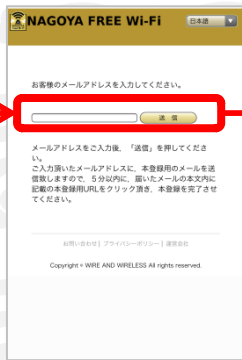

使用Facebook, Twitter,
Google账号登录的时候, 请点击
该当按钮。

在个个登录页面上输入账号/密碼
施行认证。

可以连接到网络!

在设置终端的屏幕
SSID : 选择
00_NAGOYA_free_Wi-Fi
浏览器启动时在终端。

使用Facebook, Twitter,
Google賬號登錄的時候, 請點擊
該當按鈕。

在個個登錄頁面上輸入賬號/密碼
施行認證。

可以連接到網絡!

CALL CENTER

Wire and Wireless Co., Ltd.

日本語 : 0120-858-306 (日本語・年中無休/10:00~19:00)
Japanese Only

Free Wi-Fi Manual

Eメール登録方式

E-mail registration system

認証方式は、メールアドレスまたはSNSアカウントの2種類あります。メールアドレスでの認証については裏面をご確認ください。
There are two authentications, "Log-in with SNS account" or "Log-in with email address". Please see back side for another authentication, "Log-in with SNS account".

STEP 1

STEP 2

STEP 3

STEP 4

STEP 5

Your email

端末の設定画面でSSID:
00_NAGOYA_free_Wi-Fiを
選択し、端末でブラウザ起動。

emailアドレスによりログインされる
場合は、“メールでログイン”ボタン
をクリック。