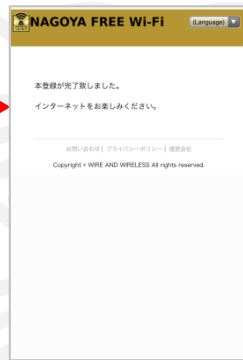

Wire and Wireless Co., Ltd.

日本語 : 0120-858-306 (日本語・年中無休/10:00~19:00)
Japanese Only

Free Wi-Fi Manual

Eメール登録方式

E-mail registration system

認証方式は、メールアドレスまたはSNSアカウントの2種類あります。メールアドレスでの認証については裏面をご確認ください。
There are two authentications, "Log-in with SNS account" or "Log-in with email address". Please see back side for another authentication, "Log-in with SNS account".

STEP 1

STEP 2

STEP 3

STEP 4

STEP 5

Your email

端末の設定画面でSSID:
00_NAGOYA_free_Wi-Fiを
選択し、端末でブラウザ起動。

emailアドレスによりログインされる
場合は、“メールでログイン”ボタン
をクリック。

メールアドレス入力画面からご利
用のメールアドレスを入力の上、
“送信”ボタンをクリックし仮
登録を実施。

ご入力メールアドレス宛に送信
されるメールに記載されている
URLを、5分以内にクリック頂き、
本登録による認証が完了。

インターネットに接続可能！

SSID: Select the
00_NAGOYA_free_Wi-Fi
In the setting screen of
your device and open the
browser.