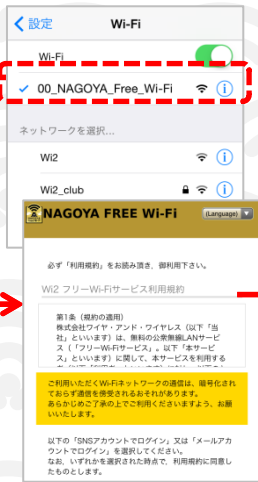

使用Facebook, Twitter,
Google账号登录的时候, 请点击
该当按钮。

在个个登录页面上输入账号/密碼
施行认证。

可以连接到网络!

在设置终端的屏幕
SSID : 选择
00_NAGOYA_free_Wi-Fi
浏览器启动时在终端。

使用Facebook, Twitter,
Google賬號登錄的時候, 請點擊
該當按鈕。

在個個登錄頁面上輸入賬號/密碼
施行認證。

可以連接到網絡!

CALL CENTER

Wire and Wireless Co., Ltd.

日本語 : 0120-858-306 (日本語・年中無休/10:00~19:00)
Japanese Only

Free Wi-Fi Manual

Eメール登録方式

E-mail registration system

認証方式は、メールアドレスまたはSNSアカウントの2種類あります。メールアドレスでの認証については裏面をご確認ください。
There are two authentications, "Log-in with SNS account" or "Log-in with email address". Please see back side for another authentication, "Log-in with SNS account".

STEP 1

STEP 2

STEP 3

STEP 4

STEP 5

Your email

端末の設定画面でSSID:
00_NAGOYA_free_Wi-Fiを
選択し、端末でブラウザ起動。

emailアドレスによりログインされる
場合は、“メールでログイン”ボタン
をクリック。

メールアドレス入力画面からご利
用のメールアドレスを入力の上、
“送信”ボタンをクリックし仮
登録を実施。

ご入力メールアドレス宛に送信
されるメールに記載されている
URLを、5分以内にクリック頂き、
本登録による認証が完了。

インターネットに接続可能！

SSID: Select the
00_NAGOYA_free_Wi-Fi
In the setting screen of
your device and open the
browser.