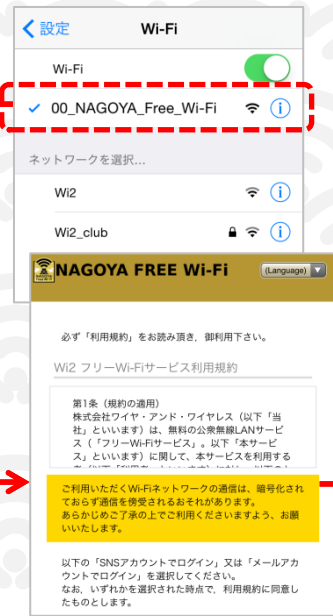

Free Wi-Fi Manual

SNS登録方式

SNS registration system

認証方式は、メールアドレスまたはSNSアカウントの2種類あります。メールアドレスでの認証については裏面をご確認ください。
There are two authentications, "Log-in with email address" or "Log-in with SNS account". Please see back side for another authentication, "Log-in with email address".

STEP 1

STEP 2

STEP 3

STEP 4

端末の設定画面で
SSID:00_NAGOYA_free_Wi-Fi
を選択し端末でブラウザ起動。

Facebook, Twitter, Google,
Yahoo! JAPANの各サービスのアカ
ウントでログインされる場合は、ご利用
サービスのボタンをクリック。

それぞれのログイン画面からID / パス
ワードを入力頂き認証を実施。

インターネットに接続可能！

SSID: Select the
00_NAGOYA_free_Wi-Fi In
the setting screen of your
device and open the browser.

Log-in through SNS account,
tap the button of SNS you
using (Facebook, Twitter or
Google).

Type-in ID & Passwords on
the log-in page for activating
your account.