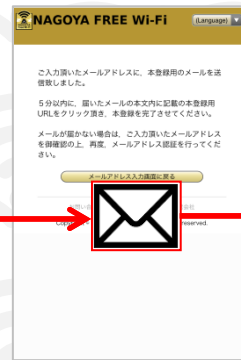

Wire and Wireless Co., Ltd.

日本語 : 0120-858-306 (日本語・年中無休/10:00~19:00)
Japanese Only

Free Wi-Fi Manual

Eメール登録方式

E-mail registration system

認証方式は、メールアドレスまたはSNSアカウントの2種類あります。メールアドレスでの認証については裏面をご確認ください。
There are two authentications, "Log-in with SNS account" or "Log-in with email address". Please see back side for another authentication, "Log-in with SNS account".

STEP 1

STEP 2

STEP 3

STEP 4

STEP 5

Your email

端末の設定画面でSSID:
00_NAGOYA_free_Wi-Fiを
選択し、端末でブラウザ起動。

emailアドレスによりログインされる
場合は、“メールでログイン”ボタン
をクリック。

メールアドレス入力画面からご利
用のメールアドレスを入力の上、
“送信”ボタンをクリックし仮
登録を実施。

ご入力メールアドレス宛に送信
されるメールに記載されている
URLを、5分以内にクリック頂き、
本登録による認証が完了。

インターネットに接続可能！

SSID: Select the
00_NAGOYA_free_Wi-Fi
In the setting screen of
your device and open the
browser.

Log-in through email, tap
the button of "Sign in with
email."

Type-in your email
address, Tap "Send" for
temporary registration.

Within 5 min, please TAP
listed URL on the email
you received for
completing the
registration.